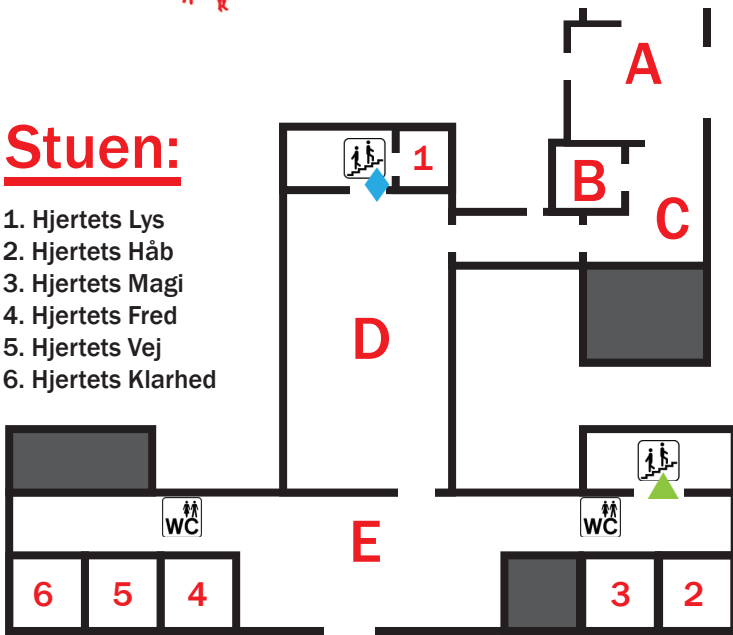

Holistisk Sommerfestival

Stuen:

1. Hjertets Lys
2. Hjertets Håb
3. Hjertets Magi
4. Hjertets Fred
5. Hjertets Vej
6. Hjertets Klarhed

Hovedbygning*

Undervisnings lokaler m.m.

- A. Hovedindgang/Foyer
- B. Festivalskontor
- C. Info-området
- D. Spisesalen
- E. Havestuen

- Trappe opgang ◆ Trap 1 - ▲ Trap. 2
- Toiletter
- Ingen Adgang

1. sal:

7. Kroppens Tempel
8. Stilhedens Tempel
9. Visdommens Tempel
10. Sjælens Tempel
11. Lysets Tempel
12. Musik Tempel
13. Himlens Tempel
14. Jordens Tempel

2. sal:

15. Foredragssalen

3. sal:

16. Meditationslokalet
17. Solen
18. Uranus
19. Månen
20. Venus