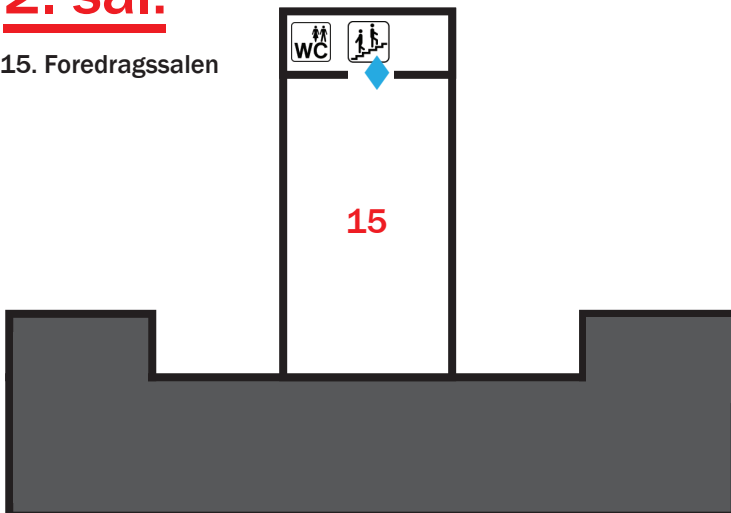

Holistisk Sommerfestival

Stuen:

1. Hjertets Lys
2. Hjertets Håb
3. Hjertets Magi
4. Hjertets Fred
5. Hjertets Vej
6. Hjertets Klarhed

Hovedbygning*

Undervisnings lokaler m.m.

- A. Hovedindgang/Foyer
- B. Festivalskontor
- C. Info-området
- D. Spisesalen
- E. Havestuen

- Trappe opgang ◆ Trap 1 - ▲ Trap. 2
- Toiletter
- Ingen Adgang

1. sal:

7. Kroppens Tempel
8. Stilhedens Tempel
9. Visdommens Tempel
10. Sjælens Tempel
11. Lysets Tempel
12. Musik Tempel
13. Himlens Tempel
14. Jordens Tempel

2. sal:

15. Foredragssalen

3. sal:

16. Meditationslokalet
17. Solen
18. Uranus
19. Månen
20. Venus