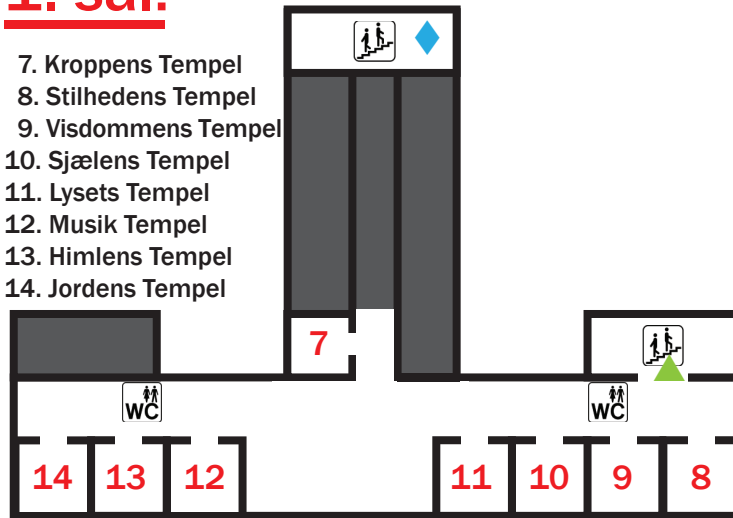

Holistisk Sommerfestival

Stuen:

1. Hjertets Lys
2. Hjertets Håb
3. Hjertets Magi
4. Hjertets Fred
5. Hjertets Vej
6. Hjertets Klarhed

Hovedbygning*

Undervisnings lokaler m.m.

- A. Hovedindgang/Foyer
- B. Festivalskontor
- C. Info-området
- D. Spisesalen
- E. Havestuen

- Trappe opgang ◆ Trap 1 - ▲ Trap. 2
- Toiletter
- Ingen Adgang

1. sal:

7. Kroppens Tempel
8. Stilhedens Tempel
9. Visdommens Tempel
10. Sjælens Tempel
11. Lysets Tempel
12. Musik Tempel
13. Himlens Tempel
14. Jordens Tempel

2. sal:

15. Foredragssalen

3. sal:

16. Meditationslokalet
17. Solen
18. Uranus
19. Månen
20. Venus